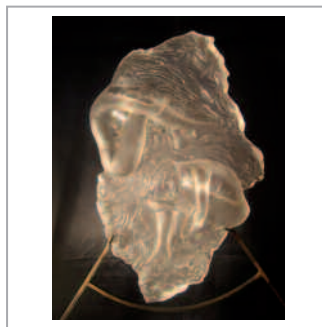

Sculpture

Juli