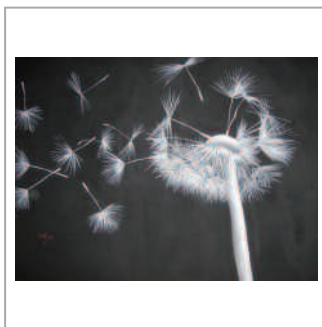

Peinture

Corinne Sumi