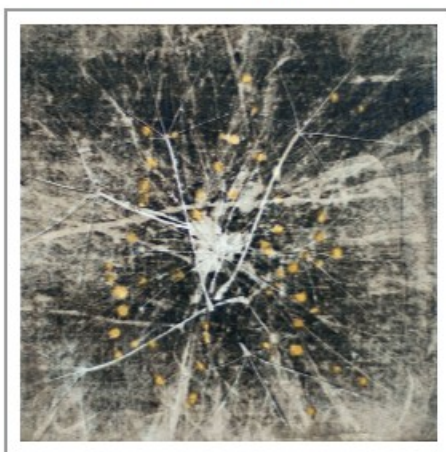

Pour cette exposition du 20.11.12 - 01.12.12 : Heures d'ouverture de la galerie : ma, me, je, ve 09h.00 - 11h.30 | 14h.00 - 18h.00
samedi 14h.00 - 17h.00

Peinture - Sculpture