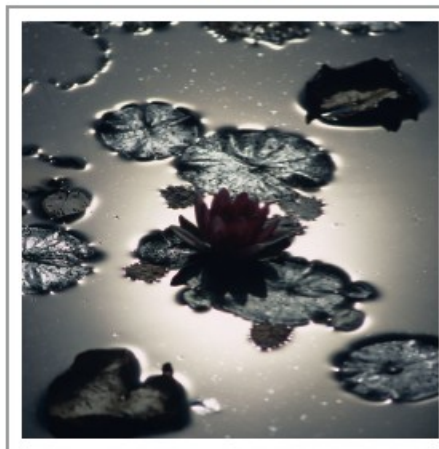

Photographie

Koji Keiser