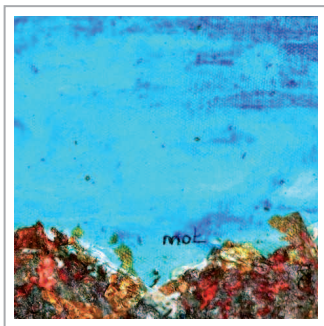

# invitation

dans notre nouvelle galerie à Montreux

Vernissage du samedi 10 juillet 2010 | 14h.00 à 17h.00

Finissage du vendredi 6 août 2010 | 16h.00 à 19h.00

Peinture

Afi Nafissy

Peinture

Marie-Odile Testard