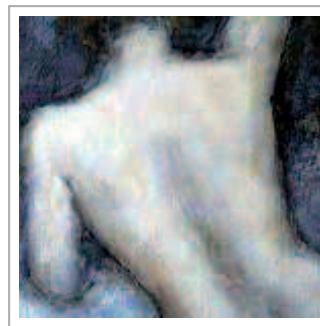

Peinture

Ludmilla Moshek