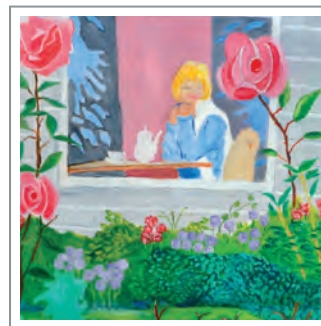

Peinture

Christina Rasmusson