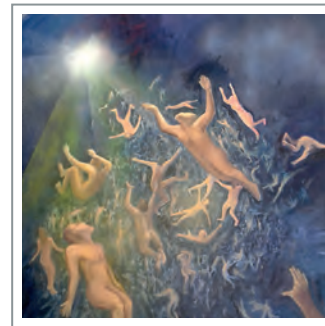

Peinture

Gregch