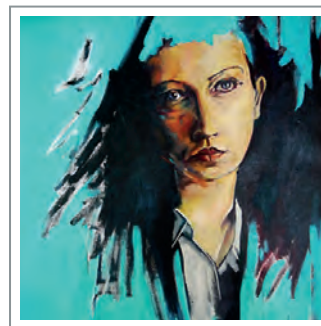

Peinture

Marie-France Krähenbühl

En Beauregard | Art Gallery Montreux | rue de la Paix 8 | 1820 Montreux